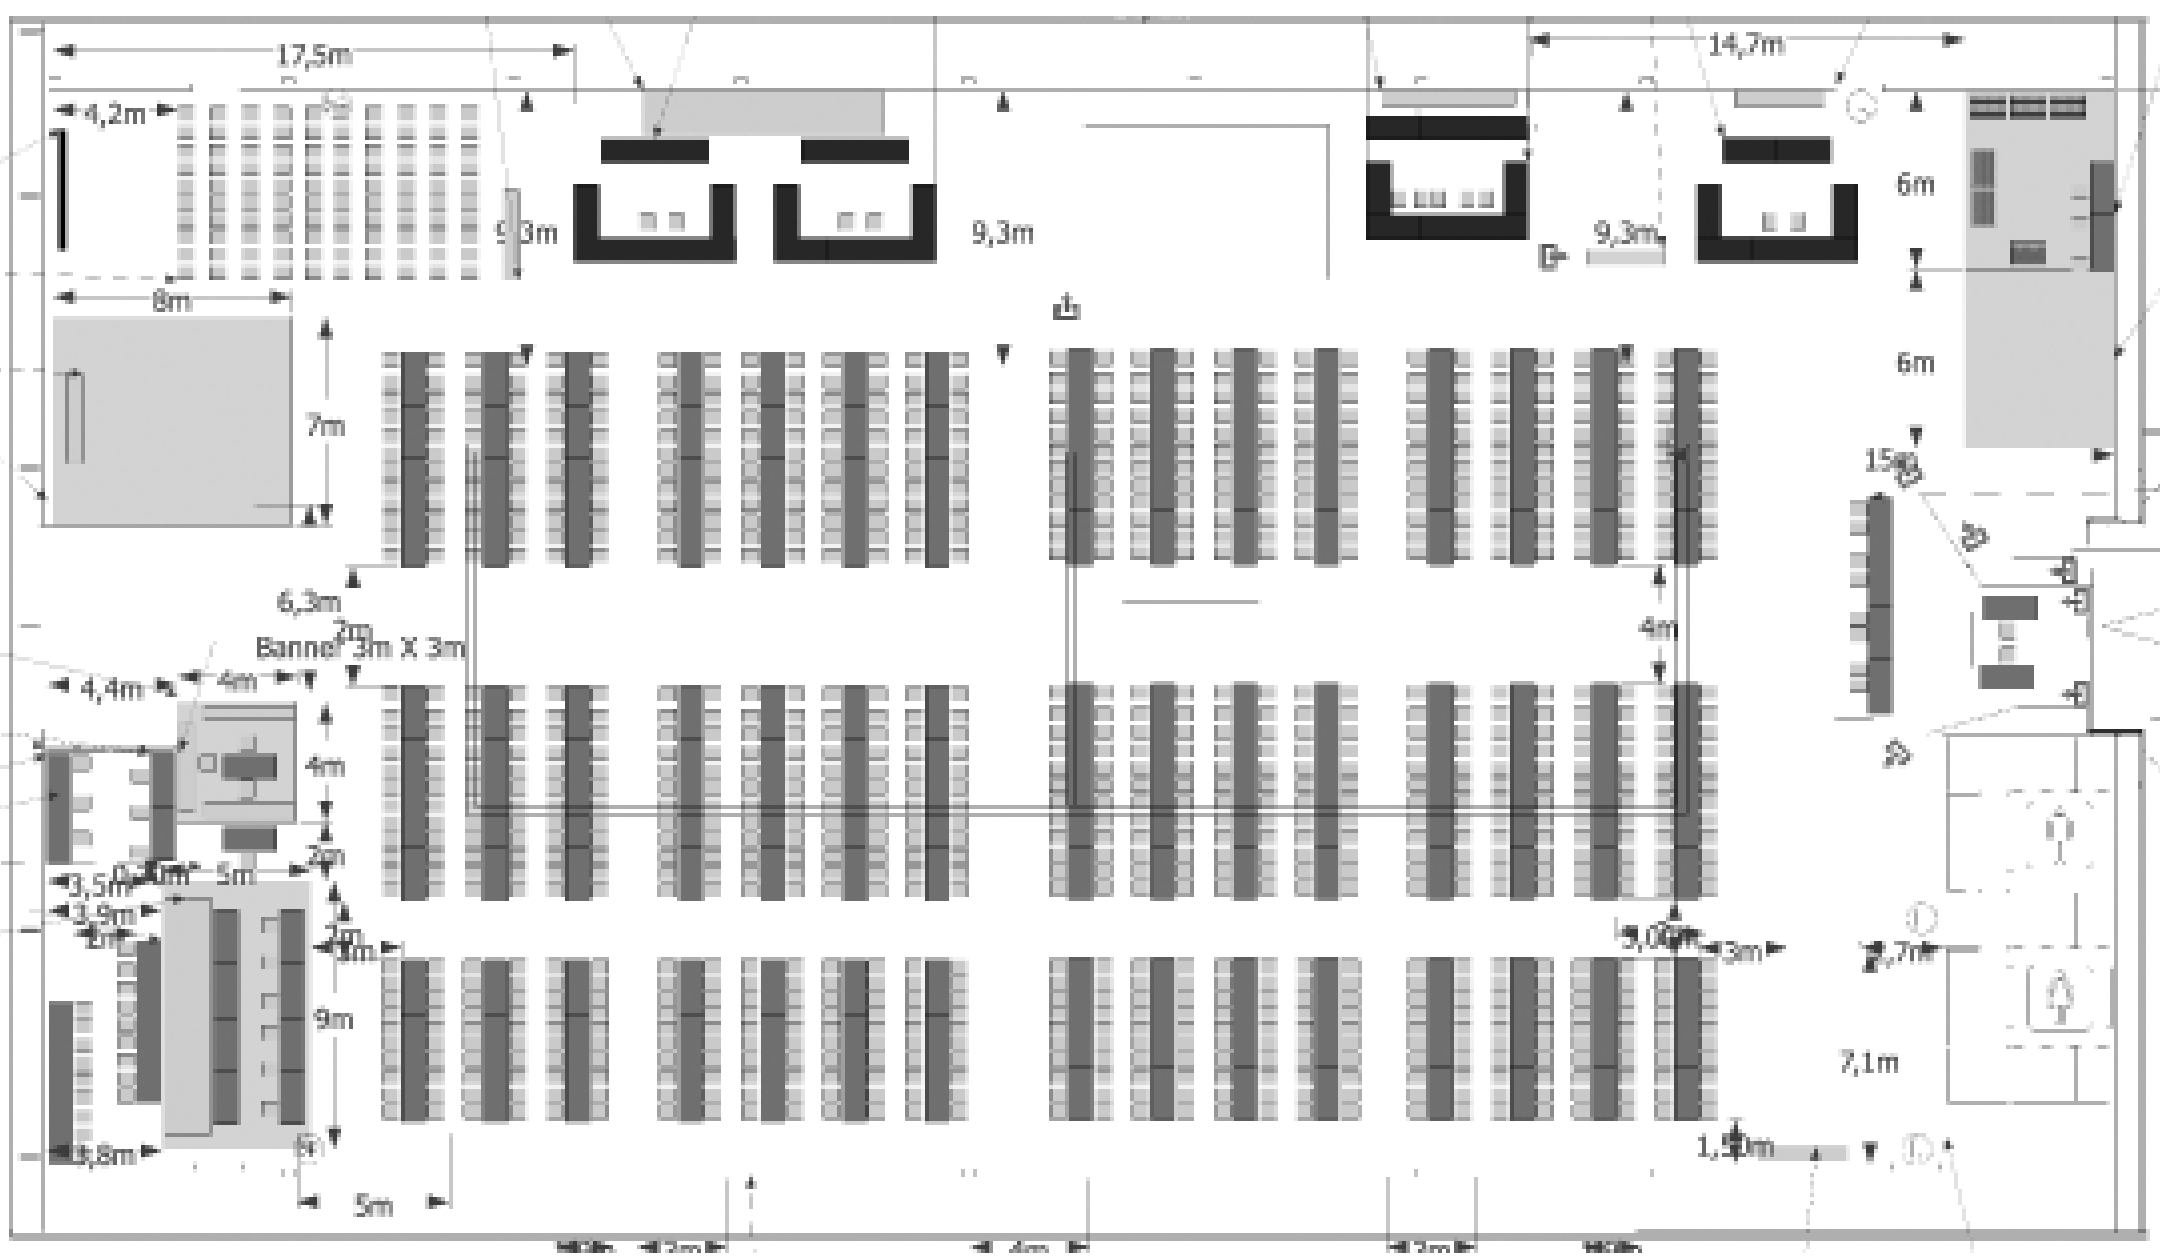

Workshop 1200 pax