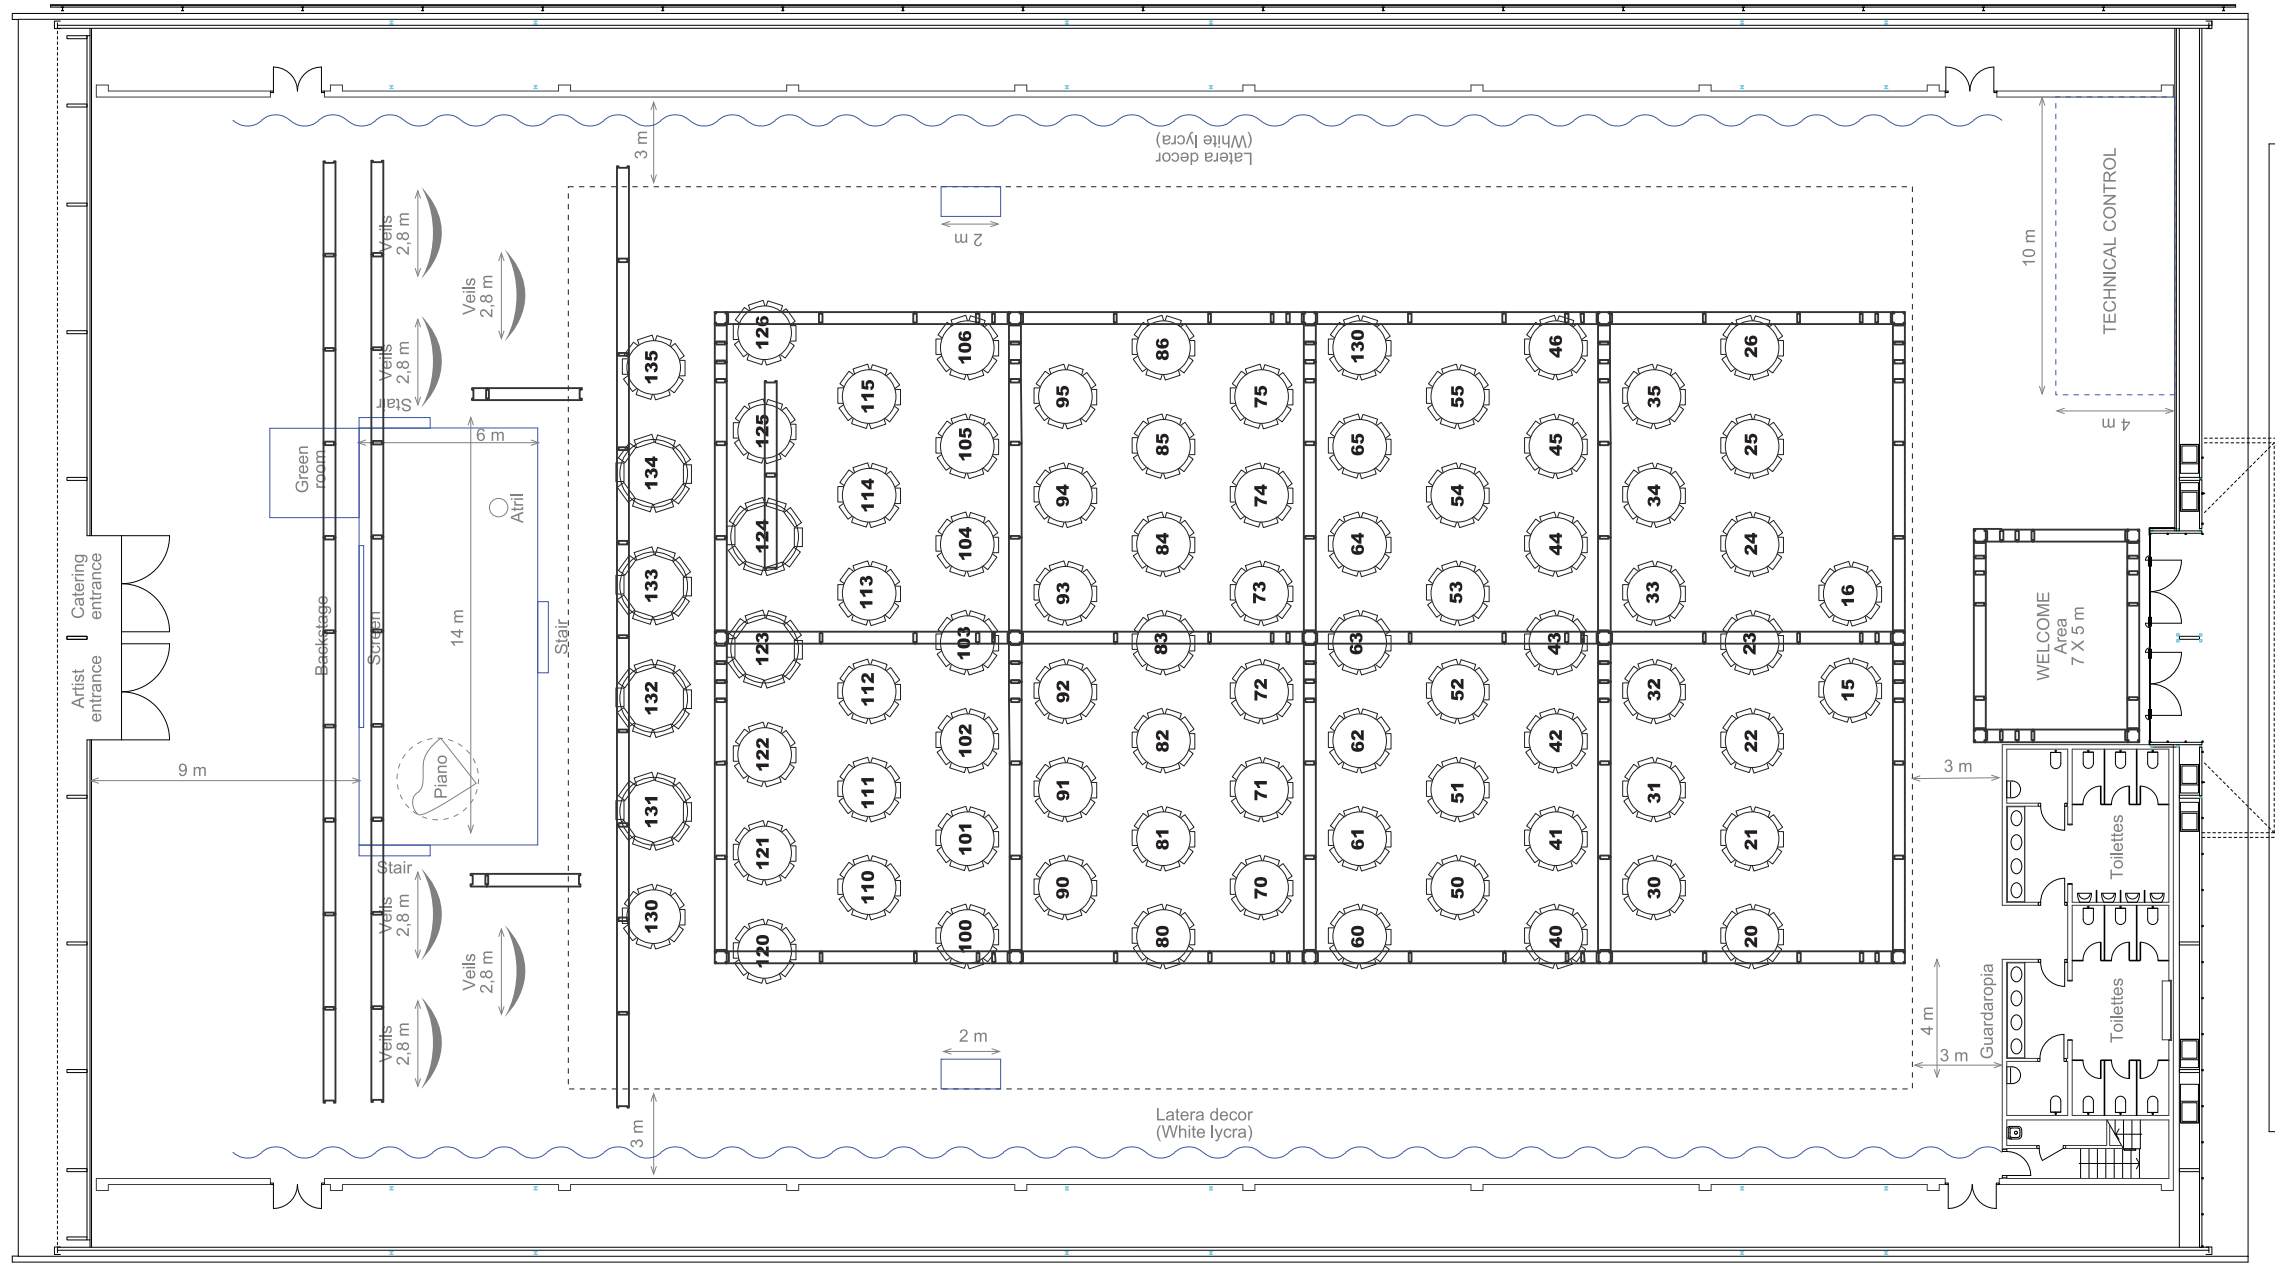

Banquet 800 pax