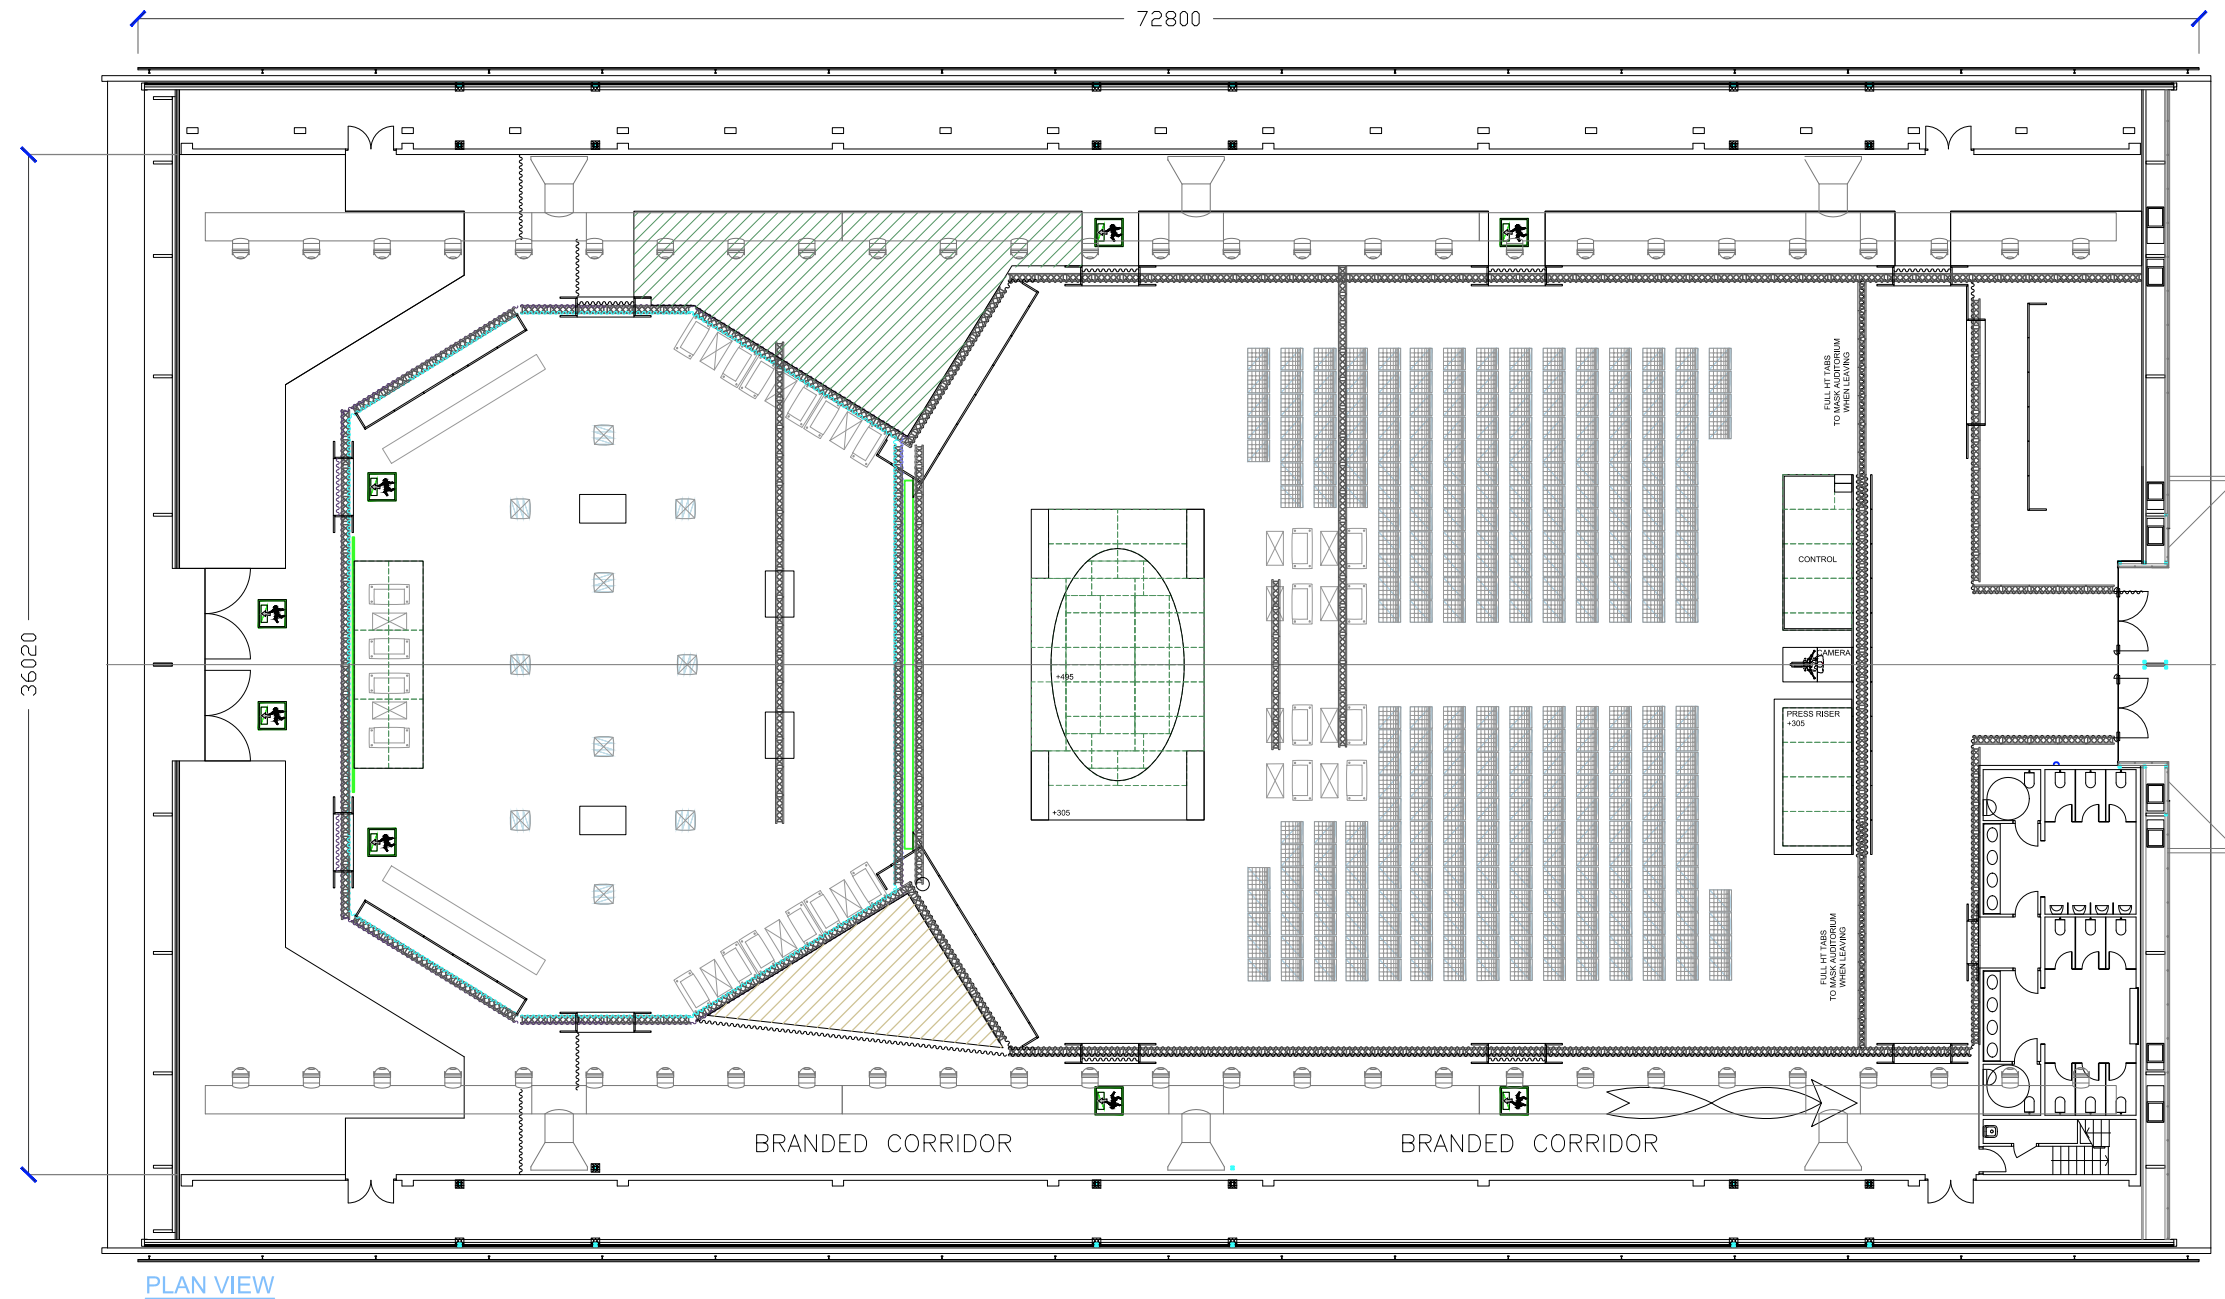

Auditorium 300 pax