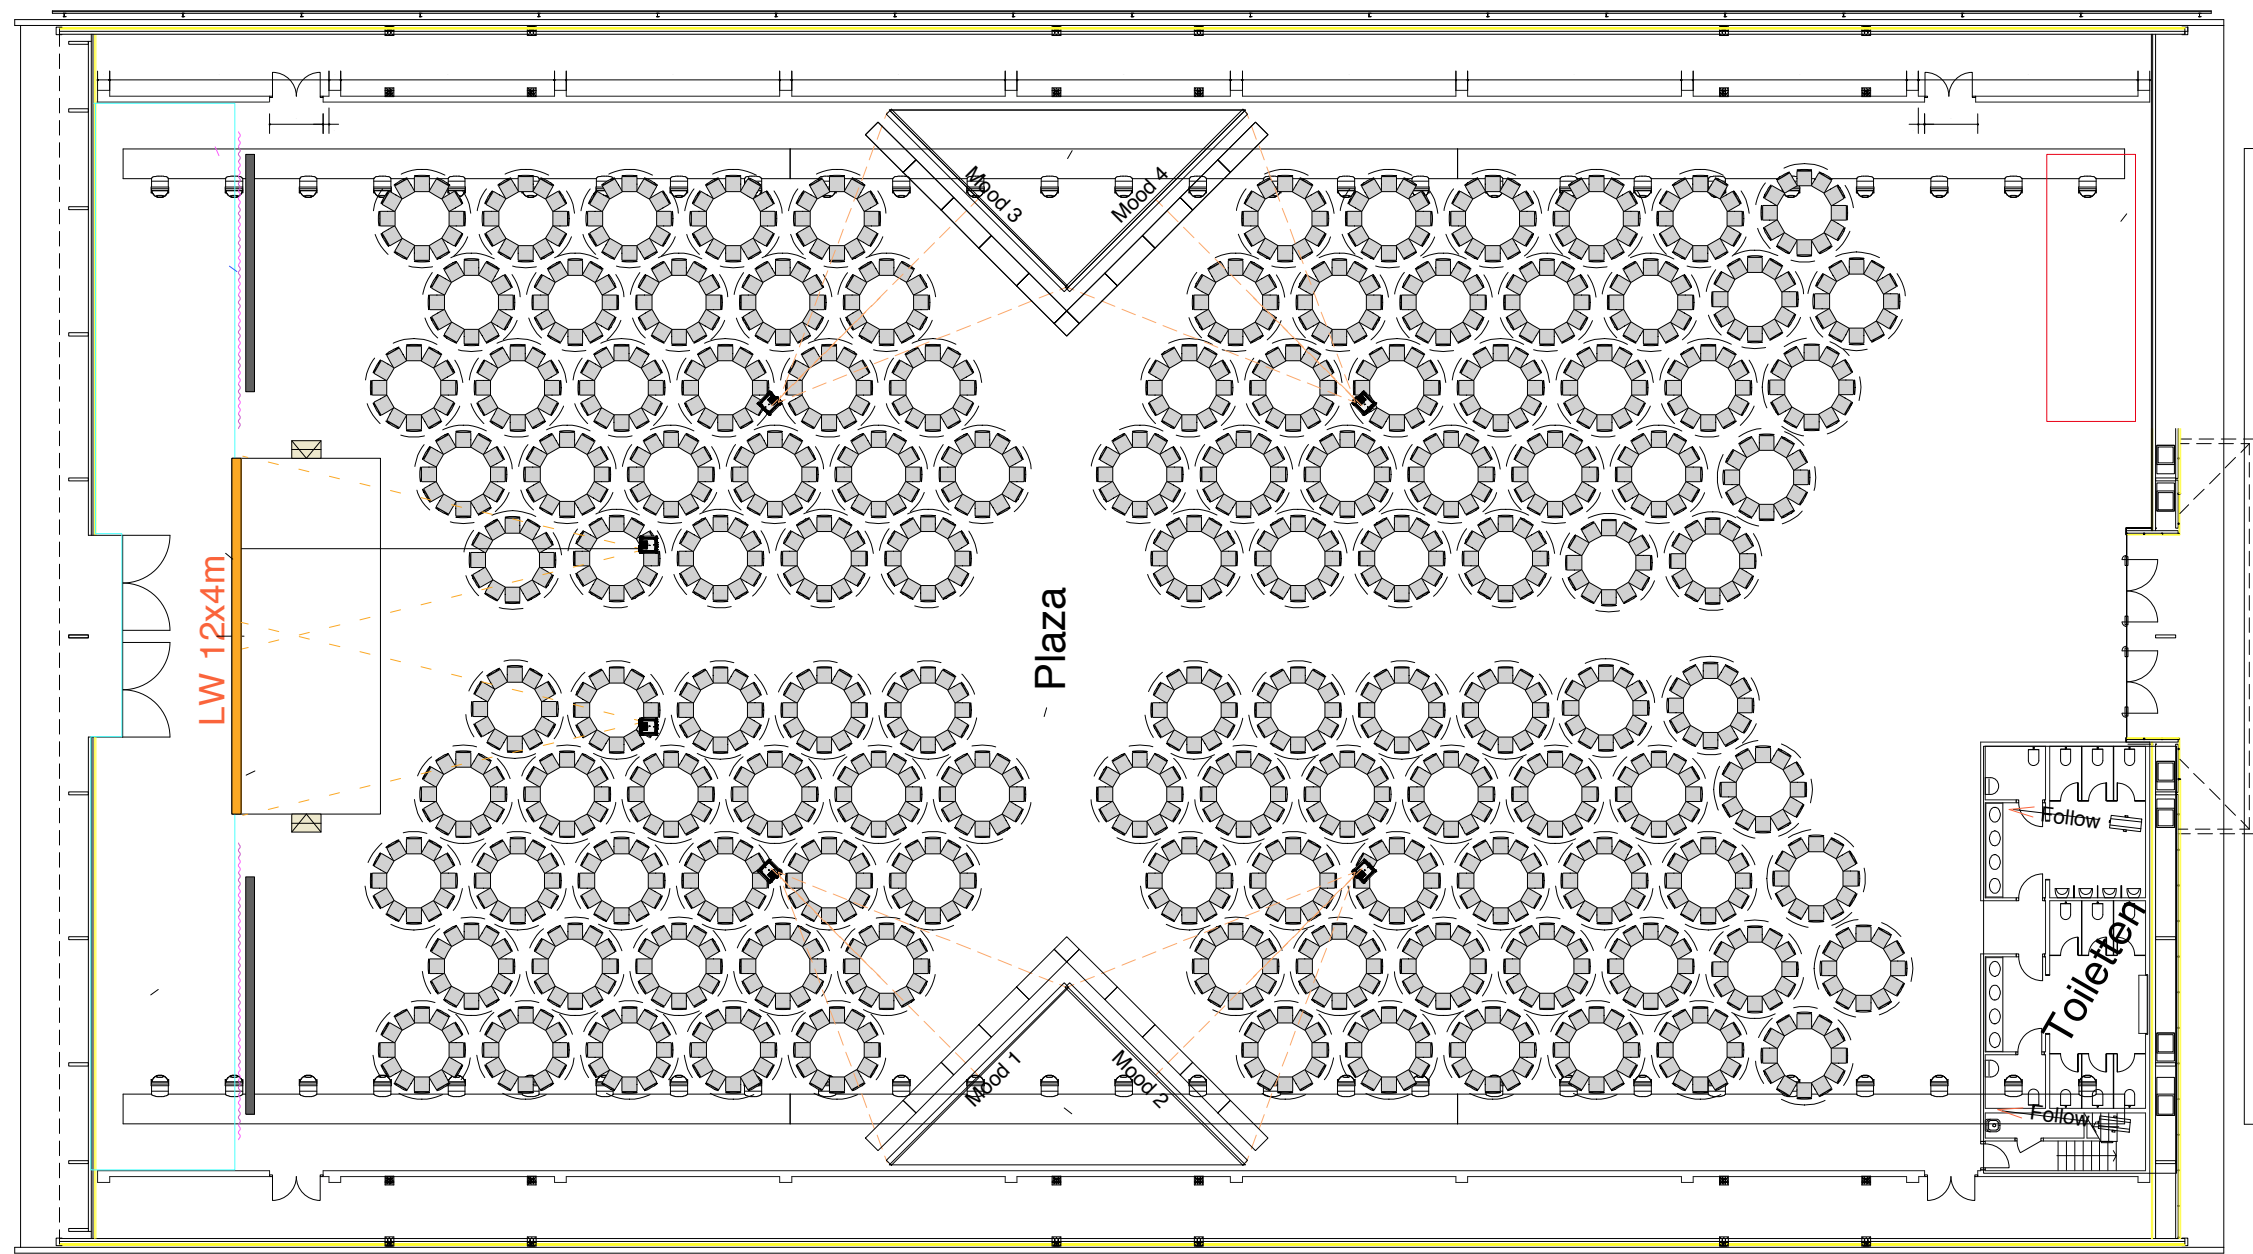

Banquet 1450 pax